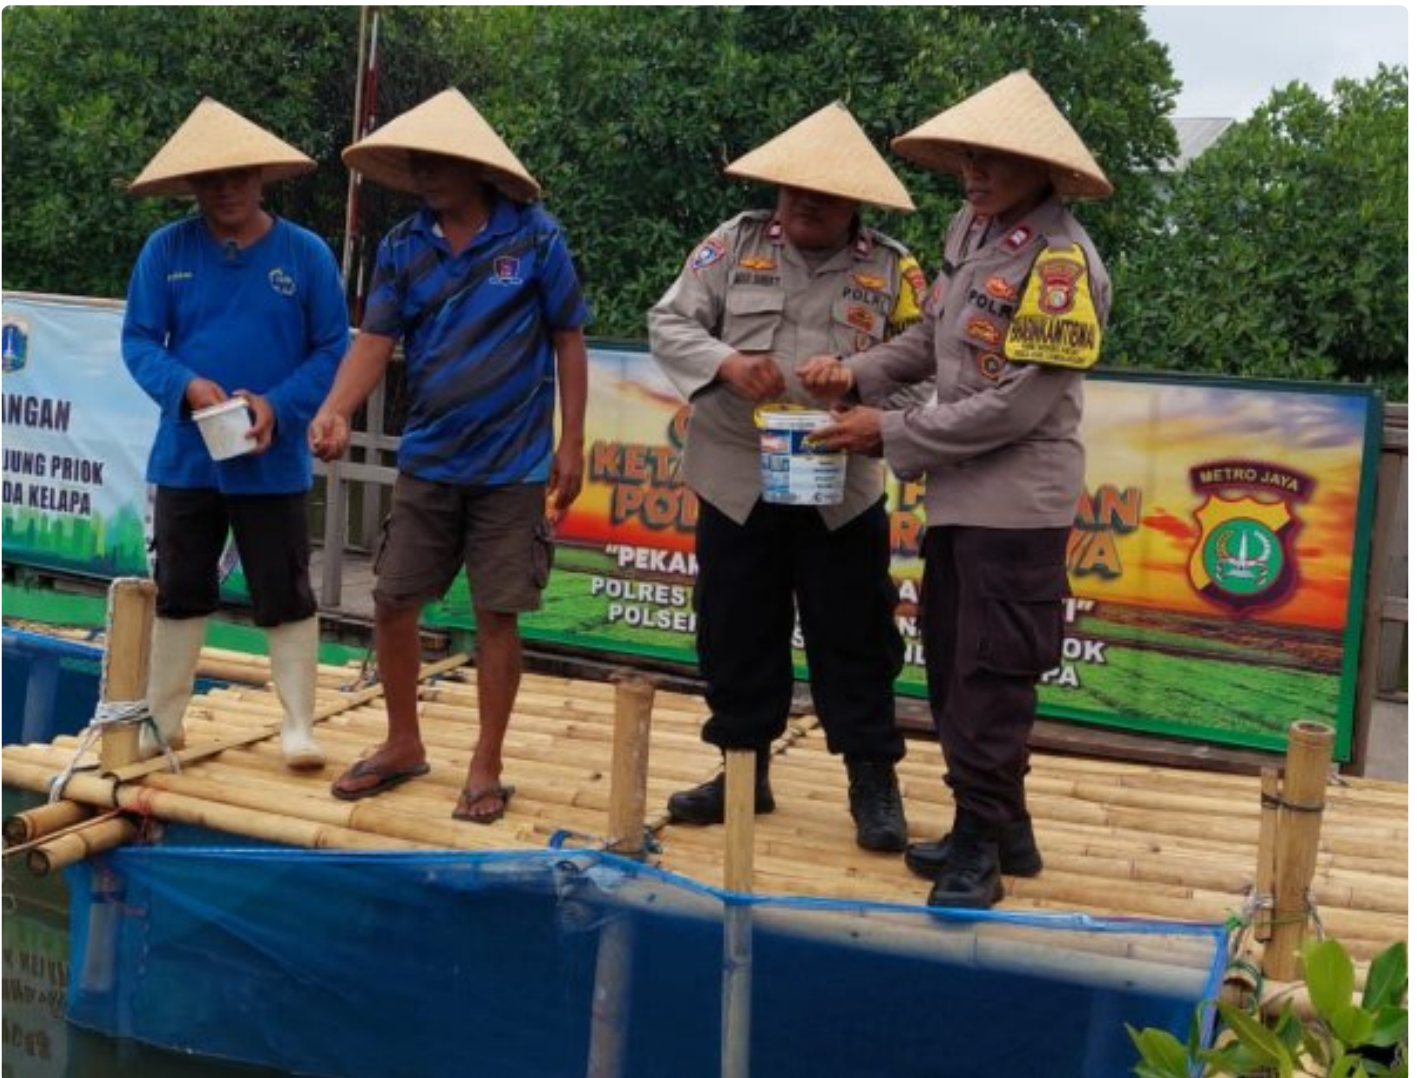

FAST RESPONSE
WWW.FRN.CO.ID

Dukung Ketahanan Pangan, Bhabinkamtibmas Lakukan Pendampingan Kepada Petani Ikan

Sopiyan Hadi - TANGERANG.FRN.CO.ID

Dec 5, 2024 - 17:52

JAKARTA - Untuk mendukung ketahanan pangan nasional Bhabinkamtibmas Muara Angke Aiptu Setiyono didampingi Kanit Binmas Iptu Aji Mulyanto serta Bpk. Lukman dari Dinas Kelautan dan Perikanan Kota Jakarta Utara bersama melaksanakan kegiatan pendampingan pemberian makanan dan penebaran obat

ikan di Kolam Ikan Mangrove Ecomarina Grand Safe Pelabuhan Muara Angke, Kamis (5/12/2024).

Dijelaskan Iptu Aji bahwa pendampingan kepada petani ikan dilakukan agar para petani bisa memanen ikannya lebih segar, sehat dan hasilnya maksimal. Bpk Lukman dari Dinas Kelautan dan Perikanan menjelaskan kepada petani ikan diajarkan cara untuk mencegah kematian pada ikan, pemberian obat ikan untuk memberikan kesuburan terhadap ikan serta menghilangkan hewan lainnya yang berada di sekitar kolam ikan.

“Wilayah Pelabuhan Muara Angke ini sangat strategis dan memiliki potensi besar dalam sektor perikanan. Tugas kami adalah memberikan sosialisasi dan pendampingan sehingga masyarakat bisa meningkatkan produksi secara mandiri”, Ujar Iptu Aji.

Lebih lanjut Kanit Binmas mengungkapkan jika Ketahanan pangan adalah salah satu pondasi utama ketahanan nasional dan Polsek Kawasan Sunda Kelapa Polres Pelabuhan Tanjung Priok, berupaya memberikan dukungan kepada masyarakat dan para petani ikan agar dapat menjalankan usaha mereka dengan aman dan lancar.